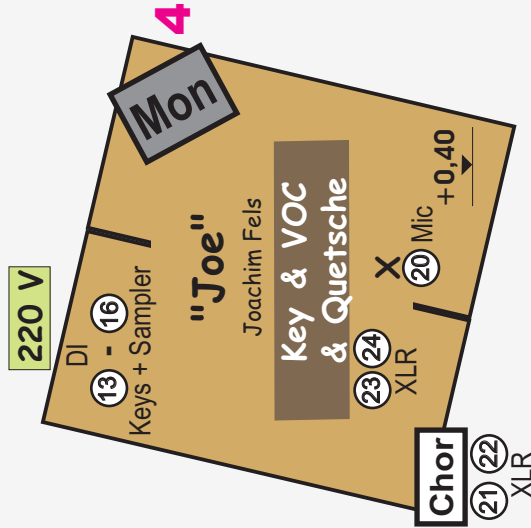

s` Bühnablättele

220 V
DI eingebaut
XLR ⑨ **BASS**

"Fante"
Martin Eger
Bass & VOC

X ⑱ Mic

Mon 2

220 V
DI ⑩ **Ovation**
DI ⑫ **E-Git.**

"Steffe"
Stefan Reisacher
Git. & VOC

X ⑰ Mic

Mon 1

220 V
⑲ Mic **E-Git.**

"Stefan"
Stefan Lämmle
Git. & VOC

X ⑲ Mic

Mon 2