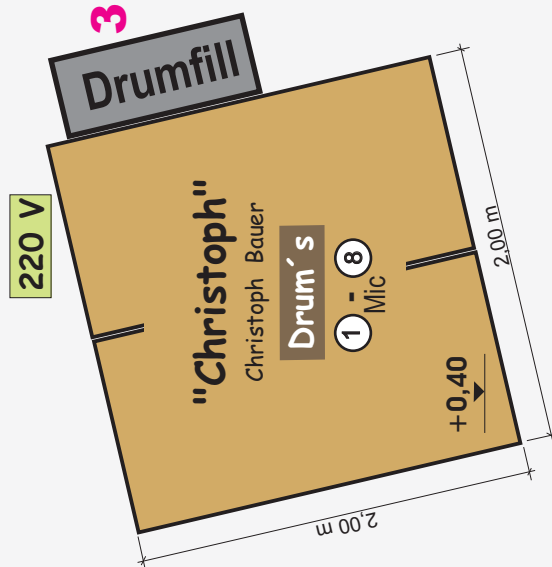

s` Bühnablättele

220 V
DI eingebaut
XLR ⑨ **BASS**

"Fante"
Martin Eger
Bass & VOC

X ⑱ Mic

Mon 2

220 V
DI ⑩ **Ovation**
DI ⑫ **E-Git.**

"Steffe"
Stefan Reisacher
Git. & VOC

X ⑰ Mic

Mon 1

220 V
⑲ Mic **E-Git.**

"Stefan"
Stefan Lämmle
Git. & VOC

X ⑲ Mic

Mon 2